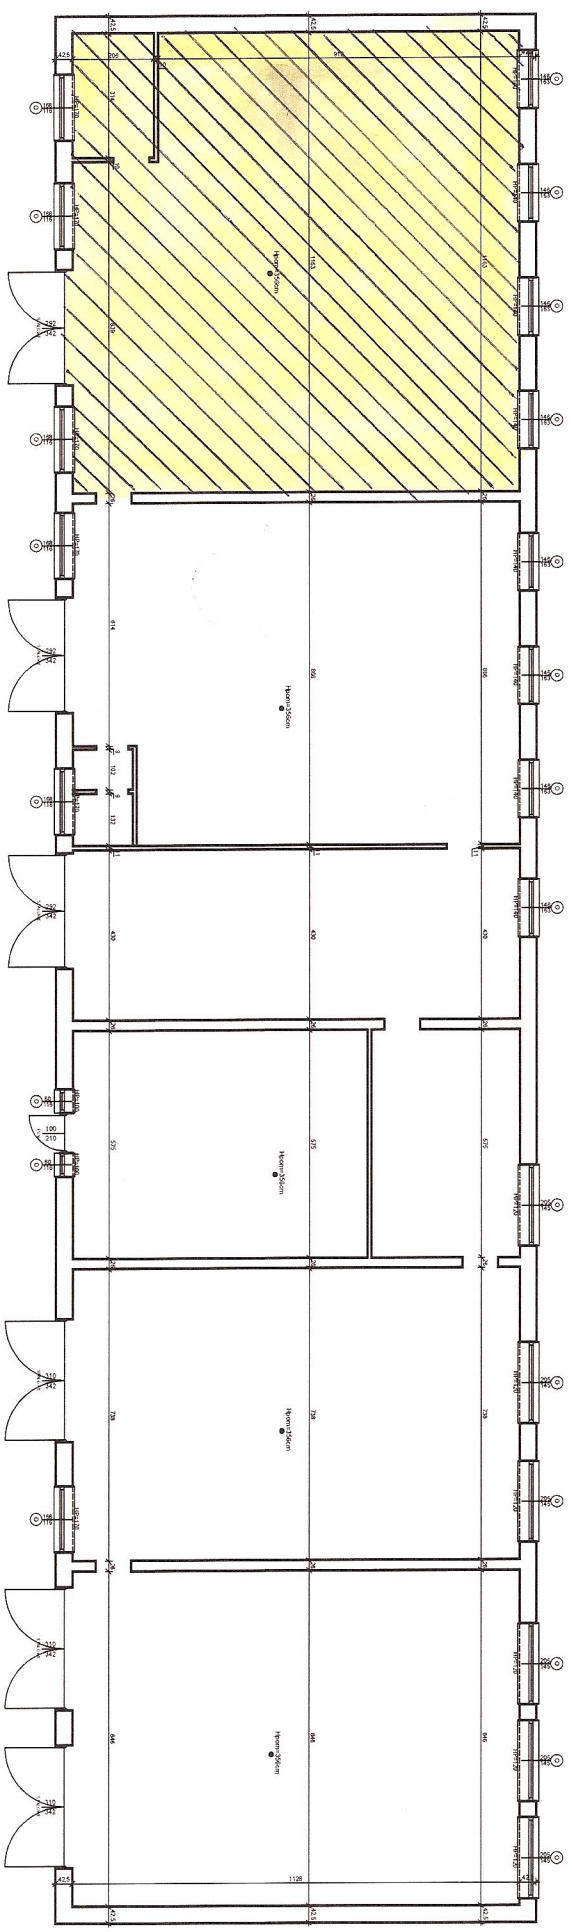

RZUT PARTERU

- Hala do wymajęcia

Powierzchnia całkowita: 522,60m²